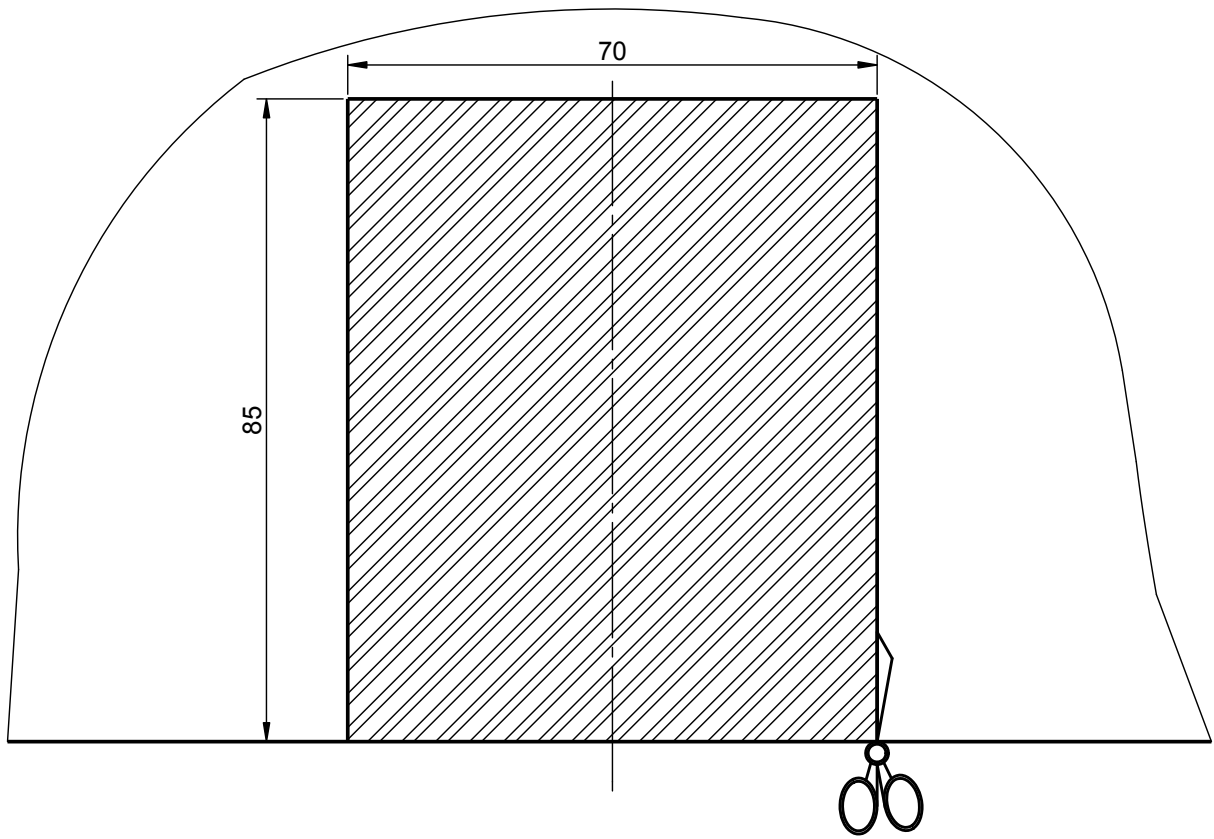

Вырез бампера
TOYOTA RAV4 2013 - ... г.в.
(T116-A)

1:1

Вырез бампера
TOYOTA RAV4 2013 - ... г.в.
(T116-A)

1:1