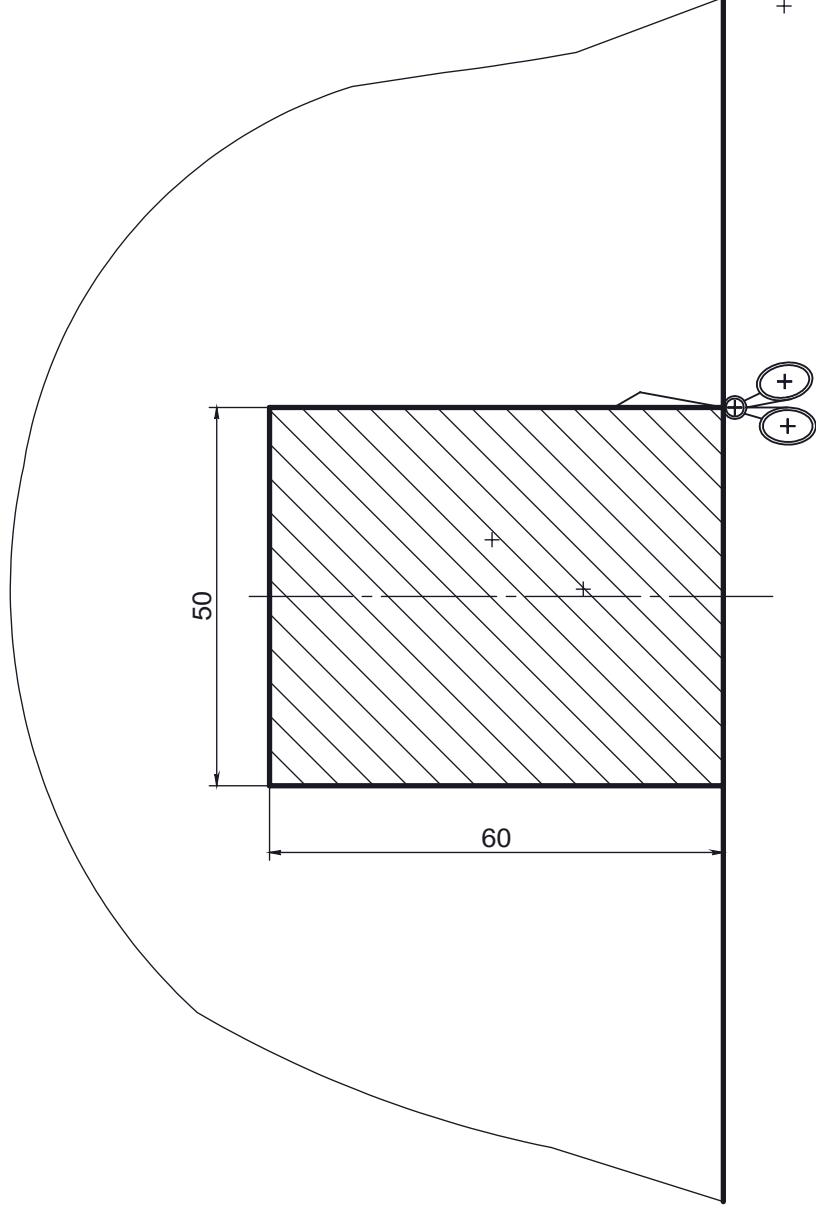

Вырез бампера

LADA VESTA SW/LADA VESTA SW Cross/LADA VESTA Cross

(VAZ-44A)

1:1

Вырез бампера

LADA VESTA SW/LADA VESTA SW Cross/LADA VESTA Cross

VAZ-44A

1:1