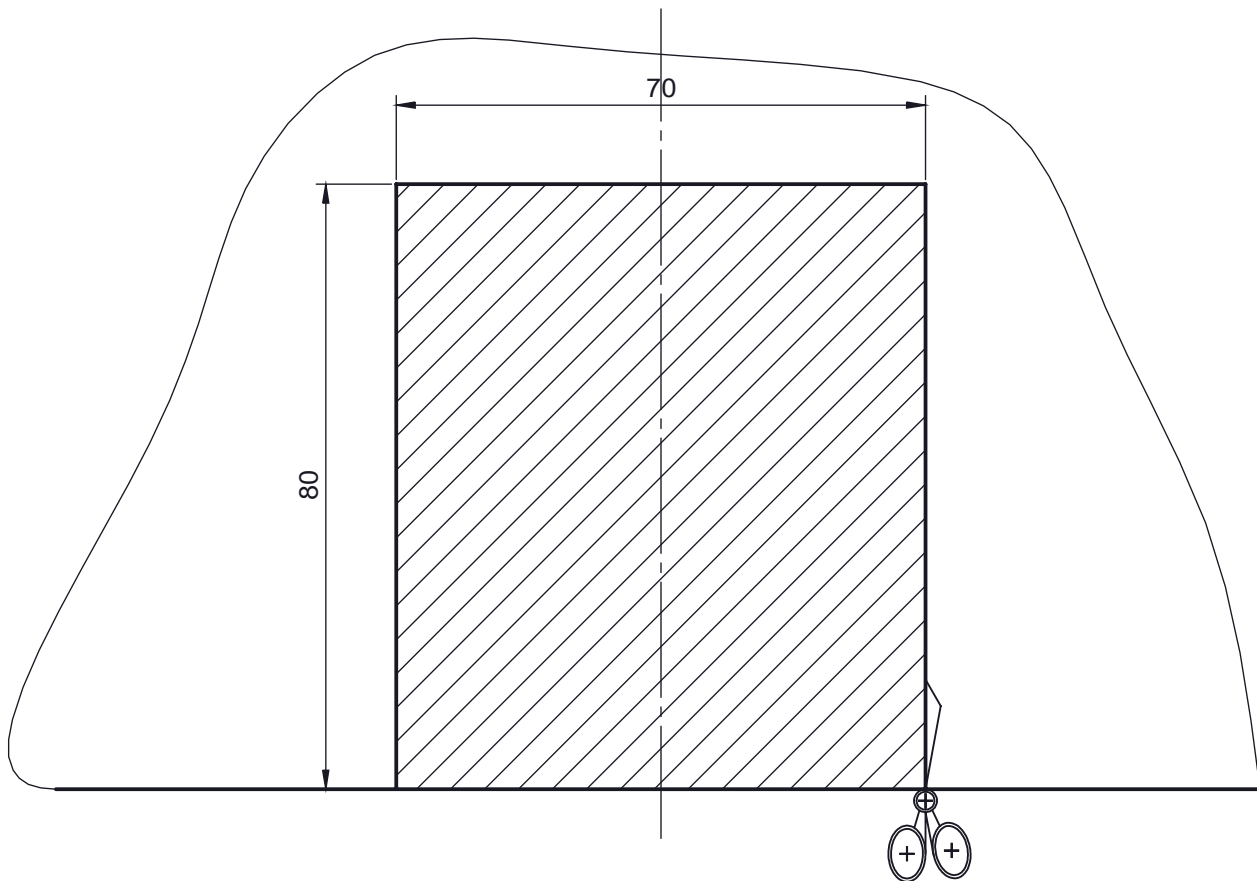

Вырез бампера
Volkswagen Polo (седан) / Skoda Rapid (лифтбек)
(T-V125-BA) 1:1

Вырез бампера
Volkswagen Polo (седан) / Skoda Rapid (лифтбек)
(T-V125-BA) 1:1