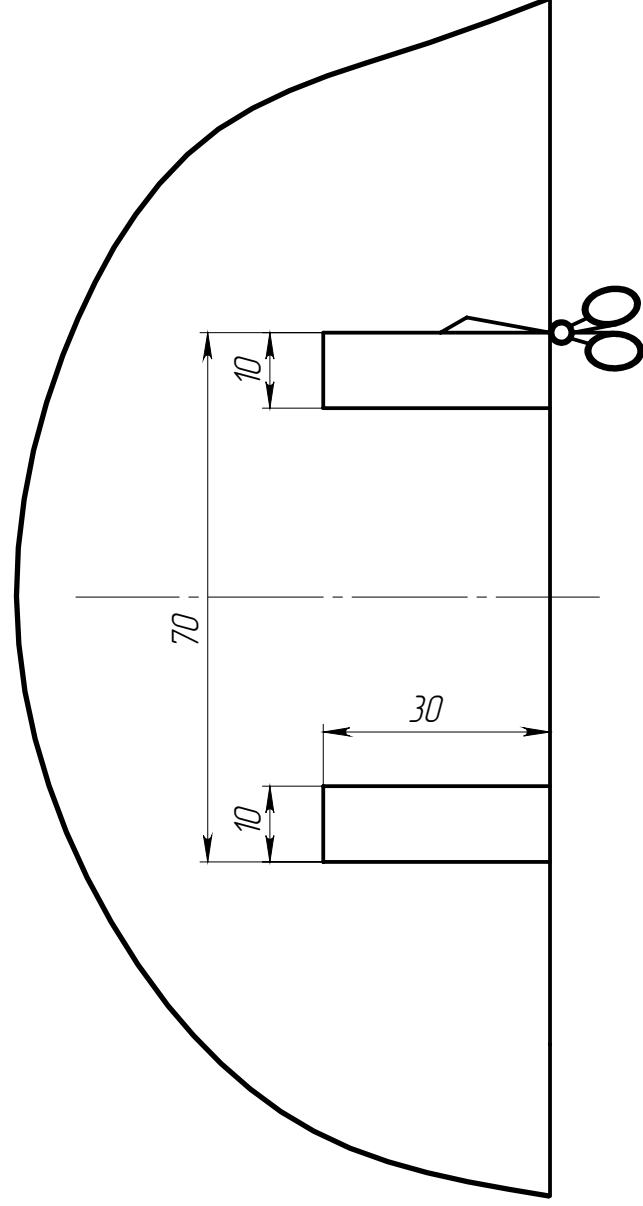

Вырез дампера

SUZUKI VITARA III (LY) 2015 - 2. б.

(T-S405-A)

1:1

Вырез дампера

SUZUKI SX4 II (JY) 2013 - 2. б.

(T-S405-A)

1:1