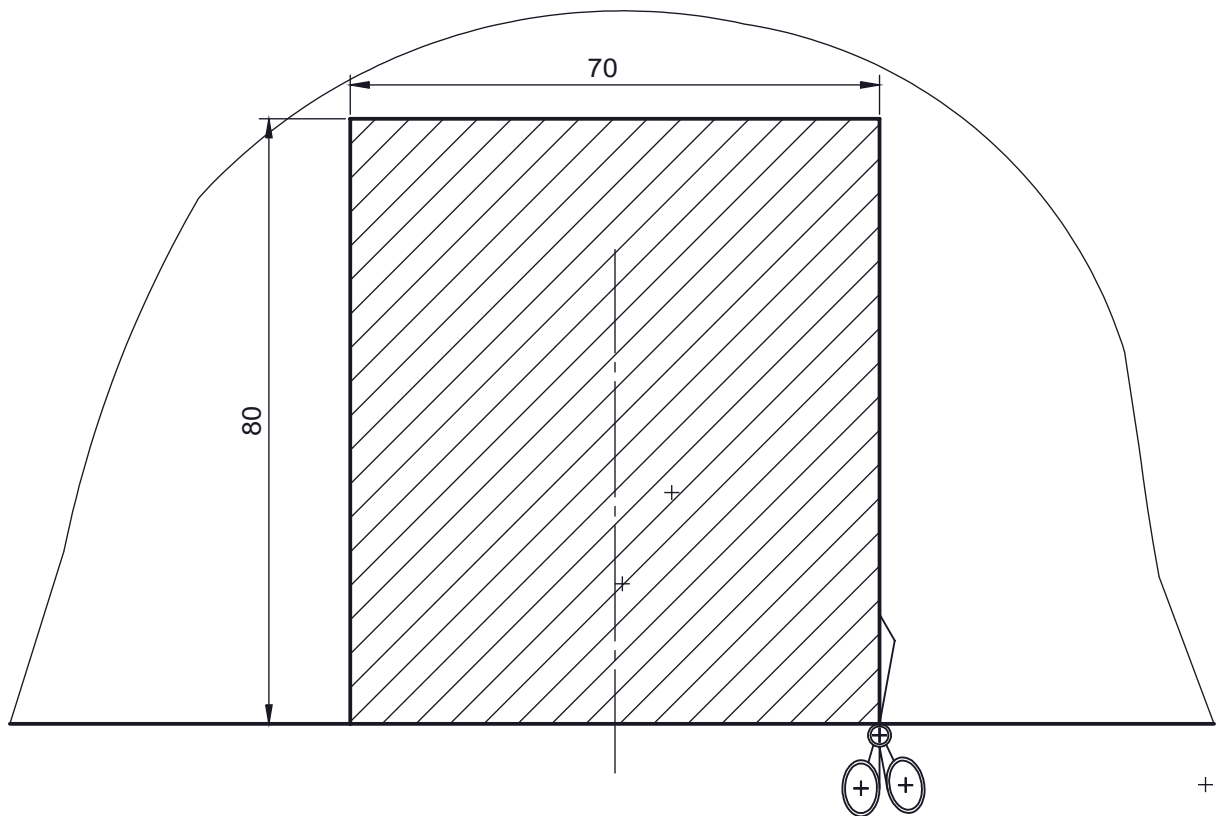

Вырез бампера
Skoda Octavia 2 (лифтбек) 2008-...г.в.
(T-S106-BA) 1:1

Вырез бампера
Skoda Superb (универсал) 2009-...г.в.
(T-S106-BA) 1:1