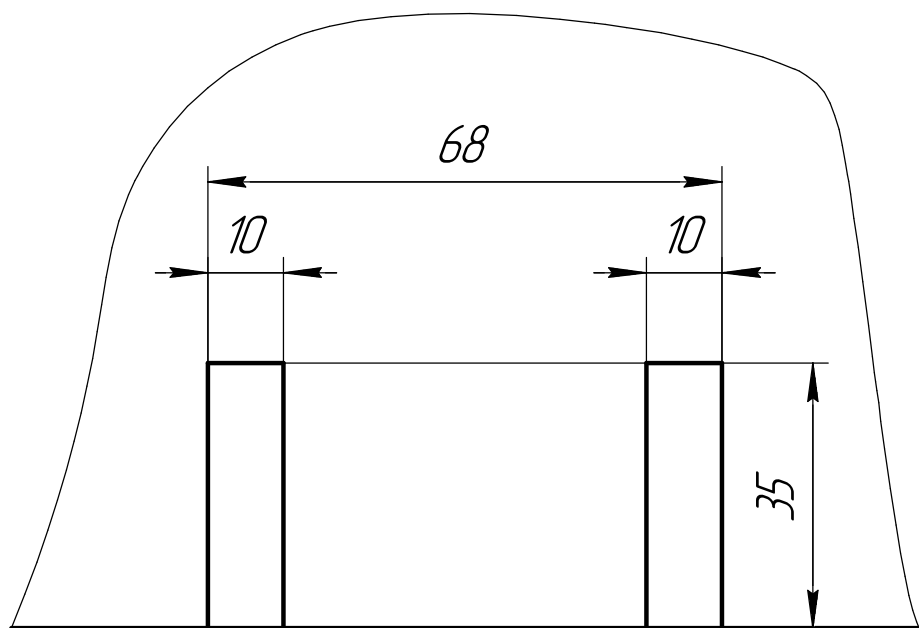

*Вырез демпера
KIA OPTIMA
2016 - 2. в.
T-K126-BA 1:1*

*Вырез демпера
KIA OPTIMA
2016 - 2. в.
T-K126-BA 1:1*