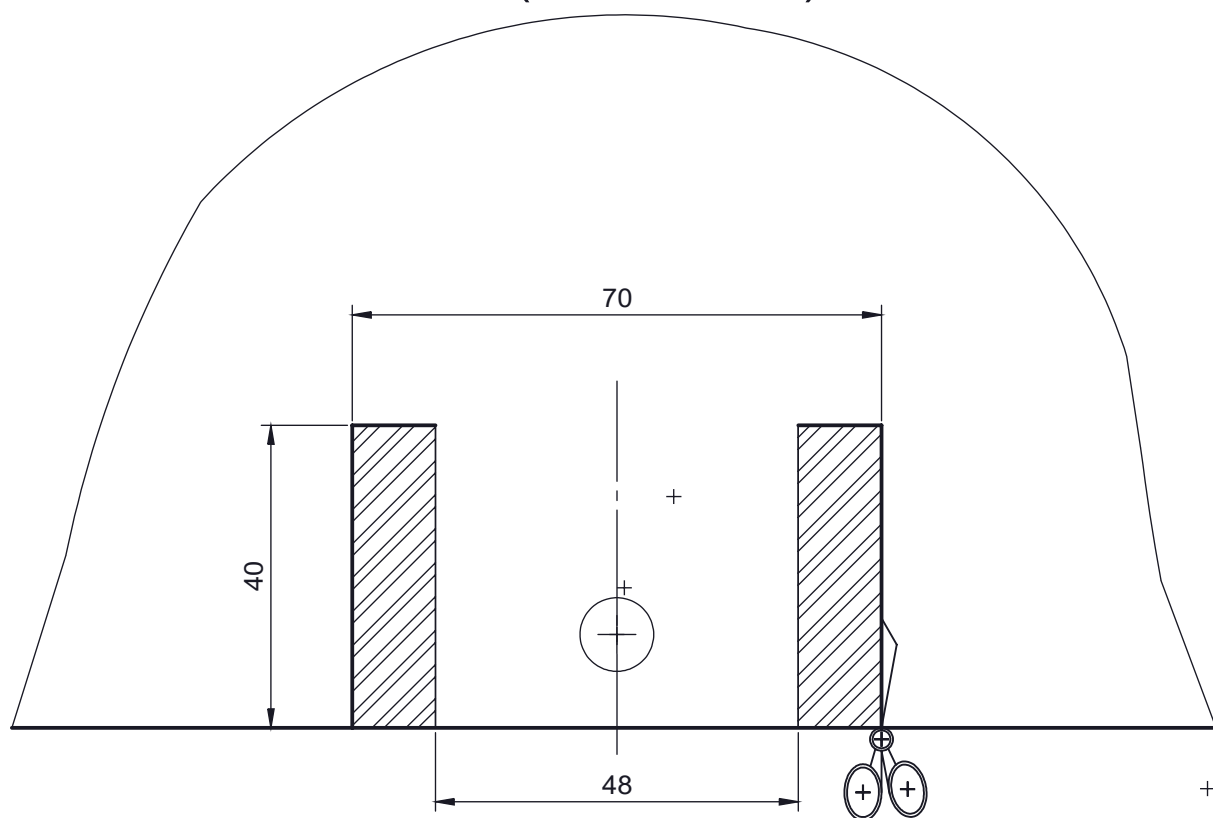

Вырез бампера  
KIA CEE'D SW (JD) 2012 - ... г.в.  
(Т-К119-ВА)

1:1

Вырез бампера  
KIA CEE'D SW (JD) 2012 - ... г.в.  
(Т-К119-ВА)

1:1