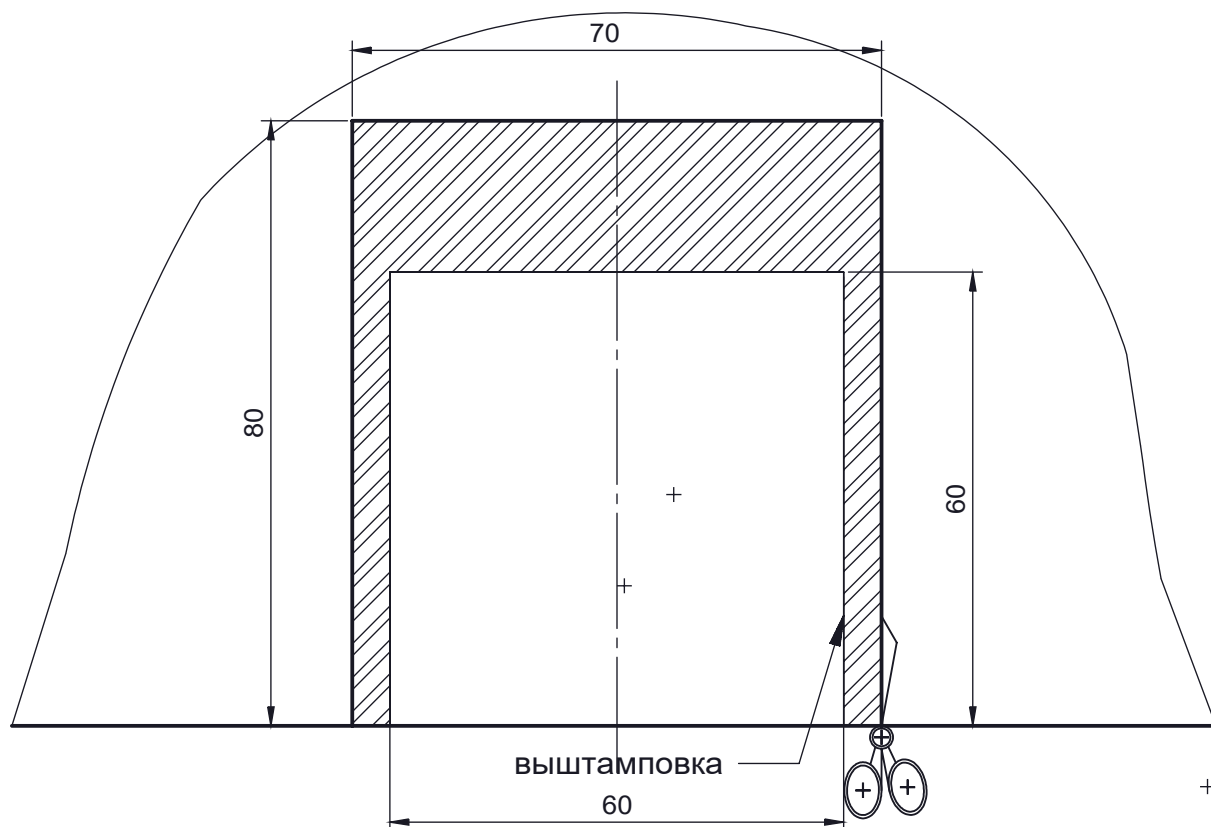

Вырез защиты бампера
KIA CEE'D (хетчбек) 2007 - ... г.в.
(Т-К110-ВА)

1:1

Вырез защиты бампера
KIA CEE'D (хетчбек) 2007 - ... г.в.
(Т-К110-ВА)

1:1