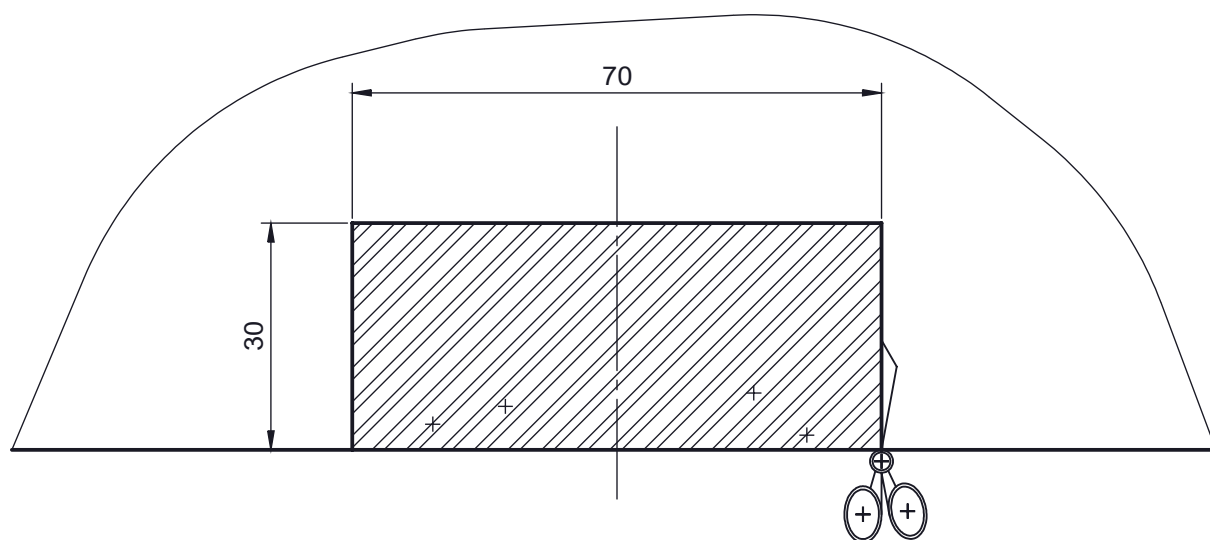

Вырез бампера  
Hyundai Solaris (седан)  
KIA Rio (хетчбек)  
(Т-Н219-ВА)

1:1

Вырез бампера  
Hyundai Solaris (седан)  
KIA Rio (хетчбек)  
(Т-Н219-ВА)

1:1