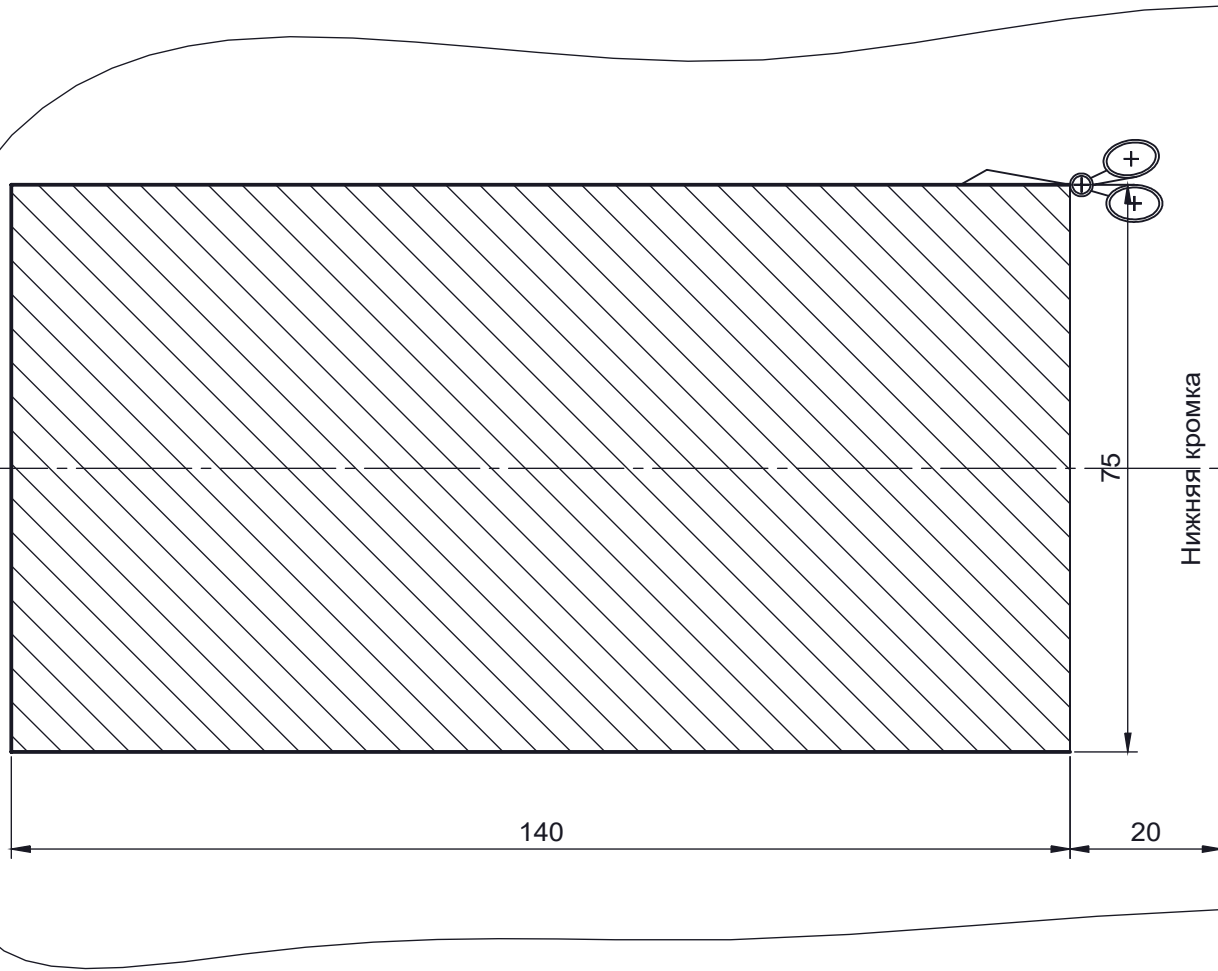

Вырез в накладке бампера
BMW X6 2008 -...г.в.

(T-B204-BA)

1:1

Вырез в накладке бампера
BMW X6 2008 -...г.в.

(T-B204-BA)

1:1