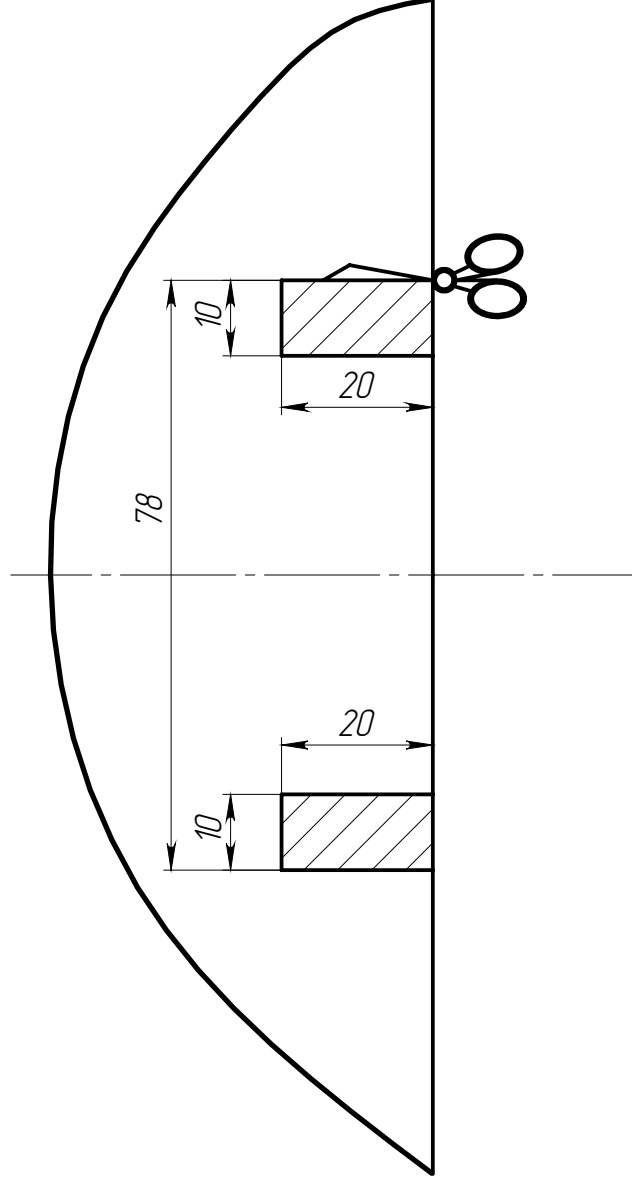

Вырез дампера
MERCEDES GLS 2016 - 2. б.
(M205-E)
1:1

Вырез дампера
MERCEDES GLS 2016 - 2. б.
(M205-E)
1:1