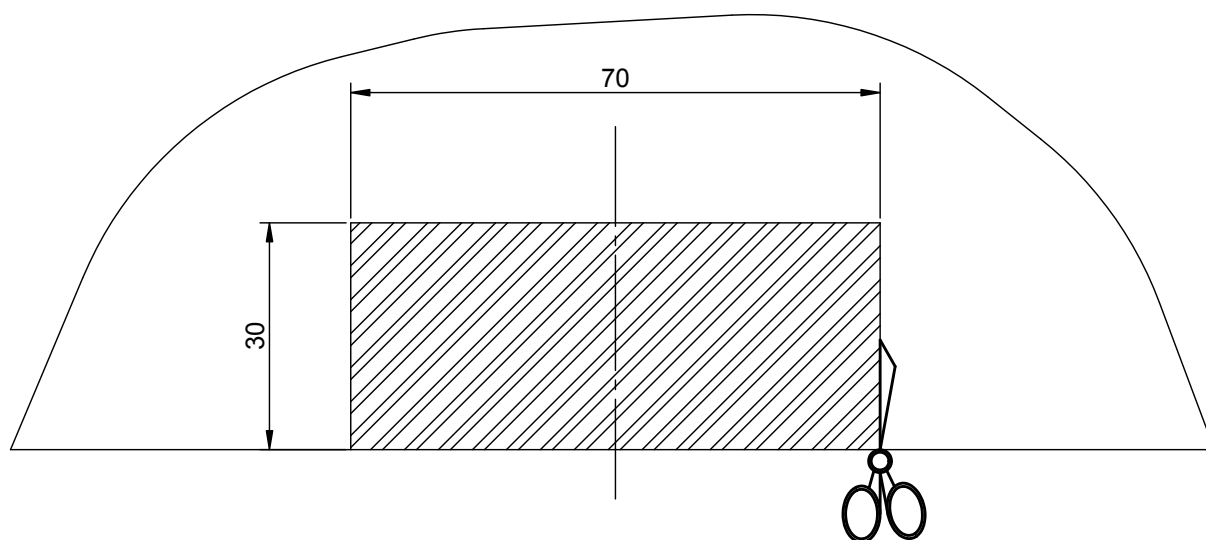

Вырез бампера  
Hyundai Solaris (седан)  
KIA Rio (хетчбек)  
(H219-A)

1:1

Вырез бампера  
Hyundai Solaris (седан)  
KIA Rio (хетчбек)  
(H219-A)

1:1