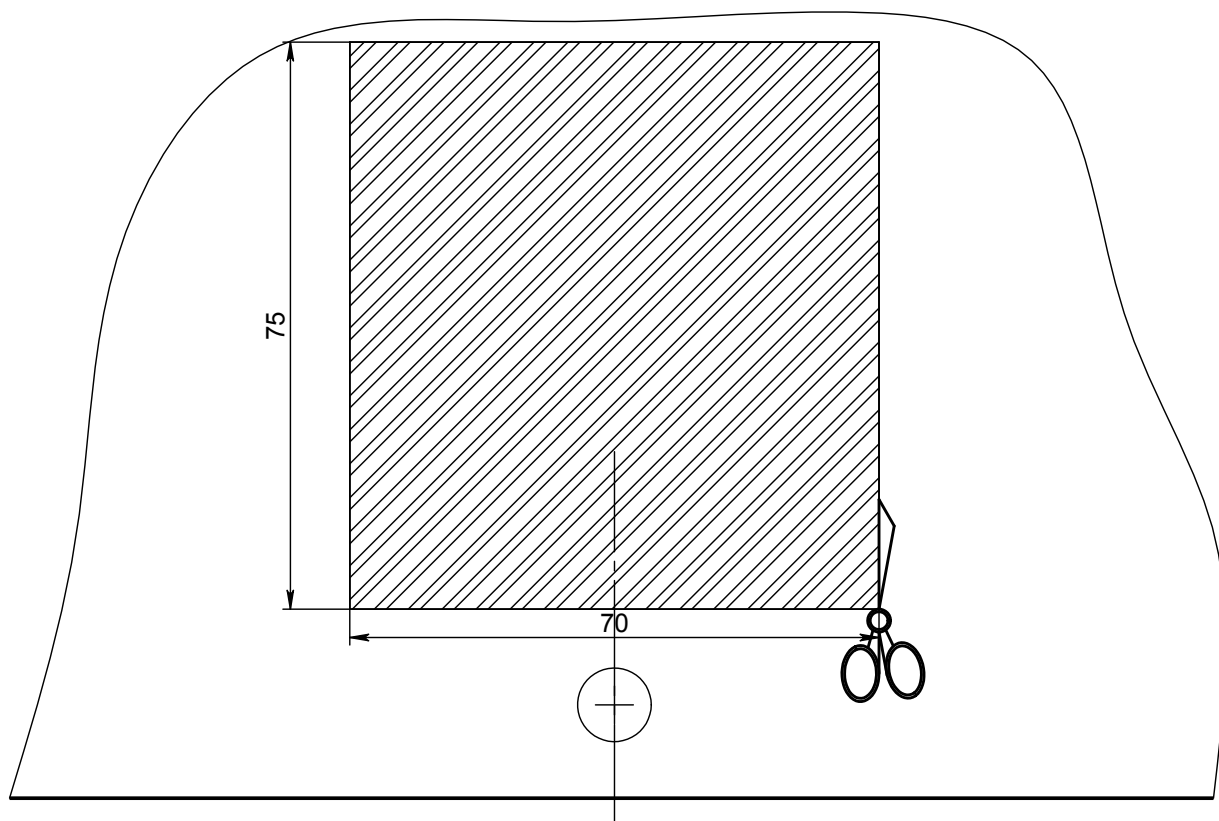

Вырез защиты бампера  
BMW X3 (F25) 2010 - ... г.в.  
(B205-A)

1:1

Вырез защиты бампера  
BMW X3 (F25) 2010 - ... г.в.  
(B205-A)

1:1